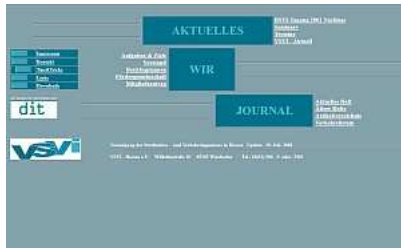

## Homepage der VSVI Hessen neu gestaltet

Seit dem Jahr 2000 gibt es die Homepage der VSVI Hessen – damals hatte der Vorstand beschlossen, eine Web-Seite zu erstellen.

Nach langen Diskussionen über notwendige Inhalte und ansprechende Gestaltungen, nach Sichtung vergleichbarer Angebote im Netz und nach Abstimmungen im erweiterten Vorstand kam es zu unserer ersten Fassung einer Homepage, die sich in der Farbgestaltung an das damalige Logo der hessischen Ingenieursvereinigung anlehnte. Diese Seiten wurden etwas später noch geringfügig verbessert und im Jahr 2005 zum ersten Mal optisch deutlich umgebaut.